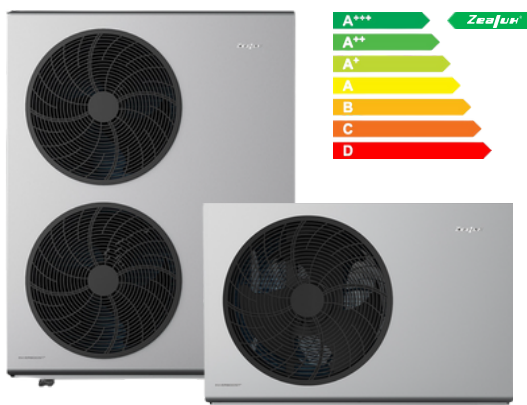

## R32-SERIE

**Zealux**<sup>®</sup>  
365Days GreenHome

Zealux warmtepompen, met name de R32-serie, worden gewaardeerd om hun buitengewone prestaties en energie-efficiëntie. Dankzij de R32-technologie werken deze warmtepompen effectief, zelfs in extreme klimaatomstandigheden, met buitentemperaturen tot  $-15\text{ }^{\circ}\text{C}$ . Deze innovatie optimaliseert het injectieproces van koelmiddel, verhoogt de verwarmingscapaciteit en minimaliseert het energieverbruik. Zealux R32 warmtepompen zijn de ideale keuze voor particulieren en professionals die op zoek zijn naar een duurzame en energie-efficiënte verwarmingsoplossing, die comfort, economische besparingen en milieuverantwoordelijkheid garandeert.